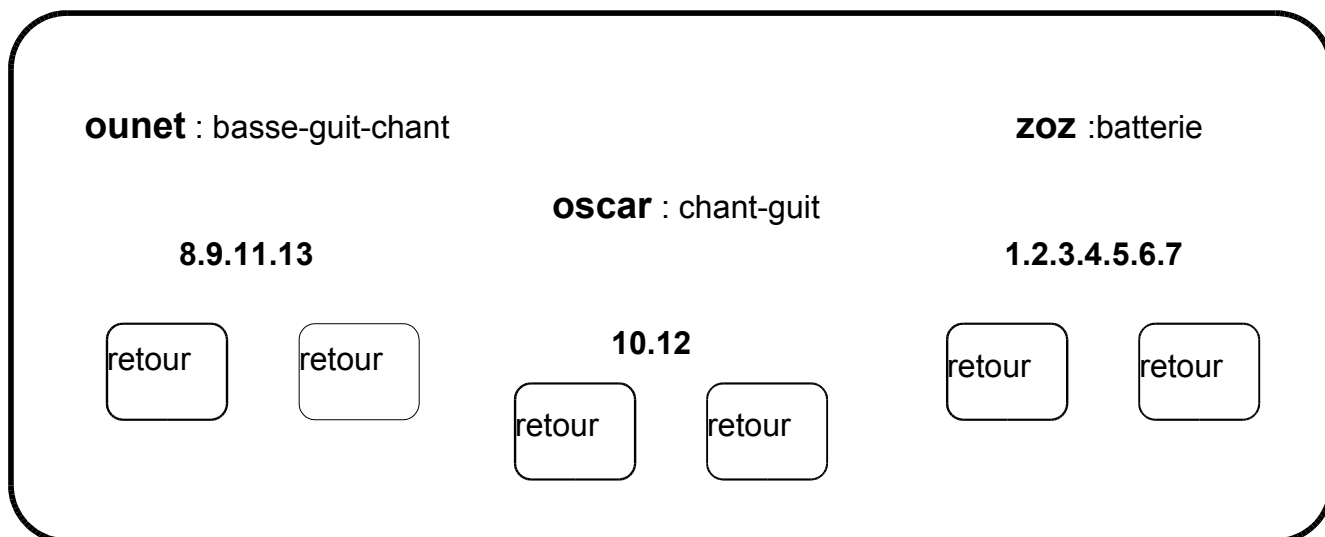

- Fred Oscar -

patch :

1 : gc	micro
2 : cc	micro
3 : hh	micro
4 : tom1	micro
5 : tom2	micro
6 : oh	micro
7 : oh	micro
8 : basse-ampli	micro
9 : basse	DIbox
10 : guit ac1	DIbox
11 : guit ac2	DIbox
12 : chant1	sm58
13 : chant2	sm58

plan de scène :

sonoman : **Franck Rivoire** 06 70 17 66 73